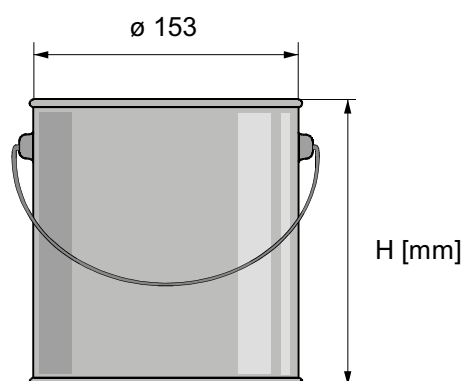

BK 153 U

KANISTRY CYLINDRYCZNE Z UCHWYTEM ZAMYKANE KORKIEM PLASTIKOWYM

Kanister cylindryczny z uchwytem – seria 153 mm

| symbol | pojemność | D | H | d | uwagi | opakowanie |
|-----------------|-----------|-----|-----|-------|-----------|------------|
| BK-153-2-ZU-xx | 2 | 153 | 124 | 24/42 | zgrzewane | - |
| BK-153-25-ZU-xx | 2,5 | 153 | 152 | 24/42 | zgrzewane | - |
| BK-153-3-ZU-xx | 3 | 153 | 183 | 24/42 | zgrzewane | - |
| BK-153-35-ZU-xx | 3,5 | 153 | - | 24/42 | zgrzewane | - |
| BK-153-4-ZU-xx | 4 | 153 | 236 | 24/42 | zgrzewane | - |
| BK-153-45-ZU-xx | 4,5 | 153 | - | 24/42 | zgrzewane | - |
| BK-153-5-ZU-xx | 5 | 153 | 293 | 24/42 | zgrzewane | - |

xx – średnica otworu pod korek