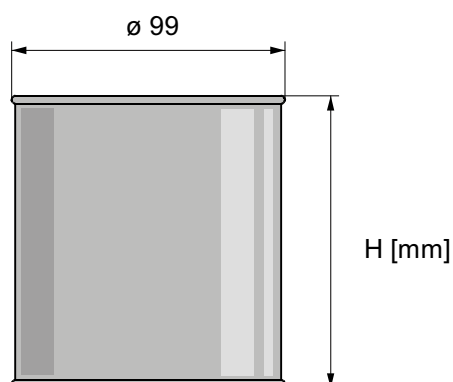

BK 99

BUTELKI OKRĄGŁE ZAMYKANE KORKIEM PLASTIKOWYM

Butelka okrągła (3-częściowa) zam. korkiem (otwór 24mm lub 42mm) – seria 99 mm

symbol	pojemność	D	H	d	uwagi	opakowanie
BK-99-025-Z-xx	0,25	99	48	24/42	zgrzewane	500
BK-99-03-Z-xx	0,3	99	62	24/42	zgrzewane	400
BK-99-04-Z-xx	0,4	99	70	24/42	zgrzewane	350
BK-99-05-Z-xx	0,5	99	81	24/42	zgrzewane	300
BK-99-08-Z-xx	0,8	99	118	24/42	zgrzewane	200
BK-99-1-Z-xx	1	99	148	24/42	zgrzewane	150

xx – średnica otworu pod korek

► Maksymalna wysokość opakowania z serii BK99 może wynosić 293mm.

Butelka okrągła (2-częściowa) zam. korkiem (otwór 24mm lub 42mm) – seria 99 mm

symbol	pojemność	D	H	d	uwagi	opakowanie
BK-99-025-T-xx	0,25	99	45	24/42	łoczone	-

xx – średnica otworu pod korek