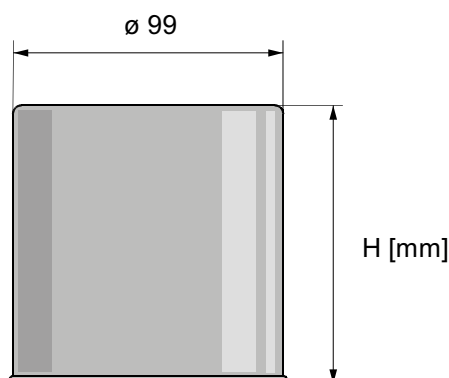

PN 99

PUDEŁKA OKRĄGŁE ZAMYKANE WIECZKIEM NAKŁADANYM

Pudełko okrągłe (3-częściowe) zam. wieczkiem nakładanym – seria 99 mm

symbol	pojemność	D	H	d	uwagi	opakowanie
PN-99-025-F	0,25	99	48	95	felcowane	500
PN-99-03-F	0,3	99	62	95	felcowane	400
PN-99-04-F	0,4	99	70	95	felcowane	350
PN-99-05-F	0,5	99	81	95	felcowane	300
PN-99-08-F	0,8	99	118	95	felcowane	200
PN-99-1-F	1	99	148	95	felcowane	150
PN-99-025-Z	0,25	99	48	95	zgrzewane	500
PN-99-03-Z	0,3	99	62	95	zgrzewane	400
PN-99-04-Z	0,4	99	70	95	zgrzewane	350
PN-99-05-Z	0,5	99	81	95	zgrzewane	300
PN-99-08-Z	0,8	99	118	95	zgrzewane	200
PN-99-1-Z	1	99	148	95	zgrzewane	150

► Maksymalna wysokość opakowania z serii PN99 może wynosić 250mm.

WN 99

WIECZKA NAKŁADANE

Wieczka nakładane – seria 99 mm

symbol	d	uwagi	opakowanie
WN-99-W	99	nakładane	-