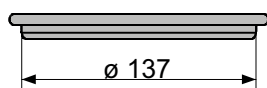

WP 153

WIECZKA WCISKANE W PIERŚCIEŃ

Wieczka wciskane – seria 153 mm

symbol	d	uwagi	opakowanie
WW-153-P	137	wciskane w pierścień, wypukłe	-