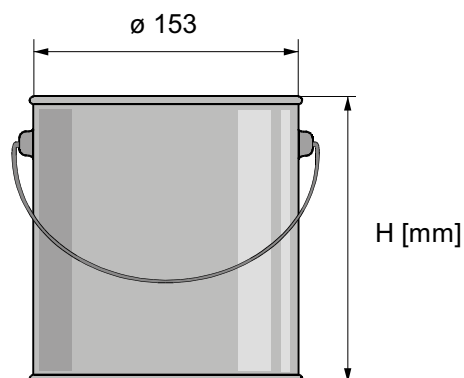

# PW 153 U PUDEŁKA OKRĄGŁE Z UCHWYTEM ZAMYKANE WIECZKIEM WCISKANYM W PIERŚCIEŃ

## Pudełko okrągłe (4-częściowe) z uchwytem zam. wieczkiem wciskany w pierścień – seria 153 mm

symbol	pojemność	D	H	d	uwagi	opakowanie
PW-153-2-ZU	2	153	124	137	zgrzewane	-
PW-153-25-ZU	2,5	153	152	137	zgrzewane	-
PW-153-3-ZU	3	153	183	137	zgrzewane	-
PW-153-35-ZU	3,5	153	-	137	zgrzewane	-
PW-153-4-ZU	4	153	236	137	zgrzewane	-
PW-153-45-ZU	4,5	153	-	137	zgrzewane	-
PW-153-5-ZU	5	153	293	137	zgrzewane	-

## Wieczka wciskane – seria 153 mm

symbol	d	uwagi	opakowanie
WW-153-P	137	wciskane w pierścień, wypukłe	-