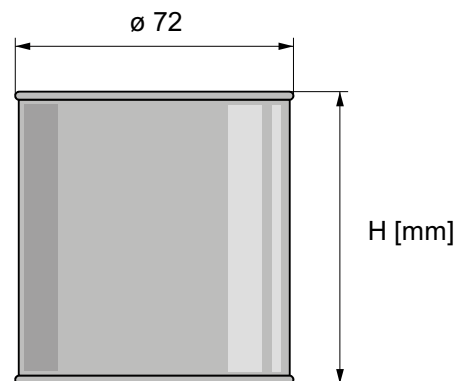

PUDEŁKA OKRĄGŁE ZAMYKANE WIECZKIEM
WCISKANYM W PIERŚCIEŃ/POBOCZNICĘ

PW/PP 72

Pudełko okrągłe (4-częściowe) zam. wieczkiem wciskany w pierścień – seria 72 mm

symbol	pojemność	D	H	d	uwagi	opakowanie
PW-72-02-Z	0,2	72	68	57	zgrzewane	490
PW-72-025-Z	0,25	72	77	57	zgrzewane	490
PW-72-035-Z	0,35	72	102	57	zgrzewane	490
PW-72-04-Z	0,4	72	111	57	zgrzewane	441
PW-72-05-Z	0,5	72	140	57	zgrzewane	343
PW-72-06-Z	0,6	72	160	57	zgrzewane	343
PW-72-08-Z	0,8	72	217	57	zgrzewane	245
PW-72-09-Z	0,9	72	237	57	zgrzewane	196
PW-72-01-T	0,1	72	35	57	tłoczone, 3-cz.	500

Pudełko okrągłe (2-częściowe) zam. wieczkiem wciskany w pobocznice – seria 72 mm

symbol	pojemność	D	H	d	uwagi	opakowanie
PP-72-01-T	0,1	72	35	71	tłoczone	500

WIECZKA WCISKANE W PIERŚCIEŃ/POBOCZNICĘ

WP 72

Wieczka wciskane w pierścień – seria 72 mm

symbol	d	uwagi	opakowanie
WP-72-P	57	wciskane w pierścień, wklęsłe	-
WP-72-B	71	wciskane w pobocznice, wklęsłe	-