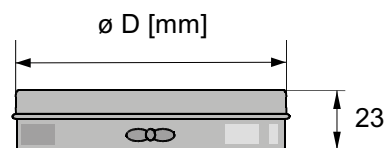

PUDEŁKA OKRĄGŁE OTWIERANE MOTYLKIEM

PM 64/71

Pudełka okrągłe (2-częściowe) z motylkiem

symbol	pojemność [ml]	D	H	h	uwagi	opakowanie
PM-64-005-T	50	64	23	19	tłoczone	1000
PM-71-007-T	70	71	23	20	tłoczone	1000