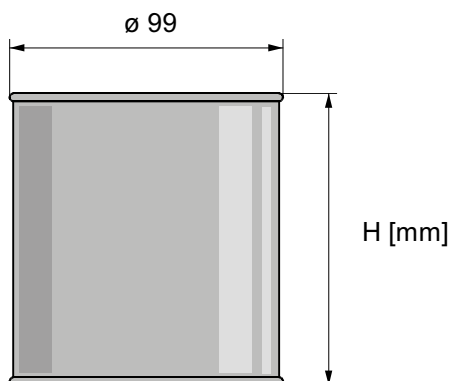

PW 99

PUDEŁKA OKRĄGŁE ZAMYKANE WIECZKIEM WCISKANYM W PIERŚCIEŃ

Pudełko okrągłe (4-częściowe) zam. wieczkiem wciskany w pierścień – seria 99 mm

symbol	pojemność	D	H	d	uwagi	opakowanie
PW-99-025-Z	0,25	99	48	83	zgrzewane	500
PW-99-03-Z	0,3	99	62	83	zgrzewane	400
PW-99-04-Z	0,4	99	70	83	zgrzewane	350
PW-99-05-Z	0,5	99	81	83	zgrzewane	300
PW-99-08-Z	0,8	99	118	83	zgrzewane	200
PW-99-1-Z	1	99	148	83	zgrzewane	150
PW-99-025-F	0,25	99	48	83	felcowane	500
PW-99-03-F	0,3	99	62	83	felcowane	400
PW-99-04-F	0,4	99	70	83	felcowane	350
PW-99-05-F	0,5	99	81	83	felcowane	300
PW-99-08-F	0,8	99	118	83	felcowane	200
PW-99-1-F	1	99	148	83	felcowane	150

► Maksymalna wysokość opakowania z serii PW99 może wynosić 293mm.

Pudełko okrągłe (3-częściowe) zam. wieczkiem wciskany w pierścień – seria 99 mm

symbol	pojemność	D	H	d	uwagi	opakowanie
PW-99-025-T	0,25	99	45	83	tłoczone	500

WP 99

WIECZKA WCISKANE W PIERŚCIEŃ

Wieczka wciskane – seria 99 mm

symbol	d	uwagi	opakowanie
WW-99-P	83	wciskane w pierścień, wklęsłe	-